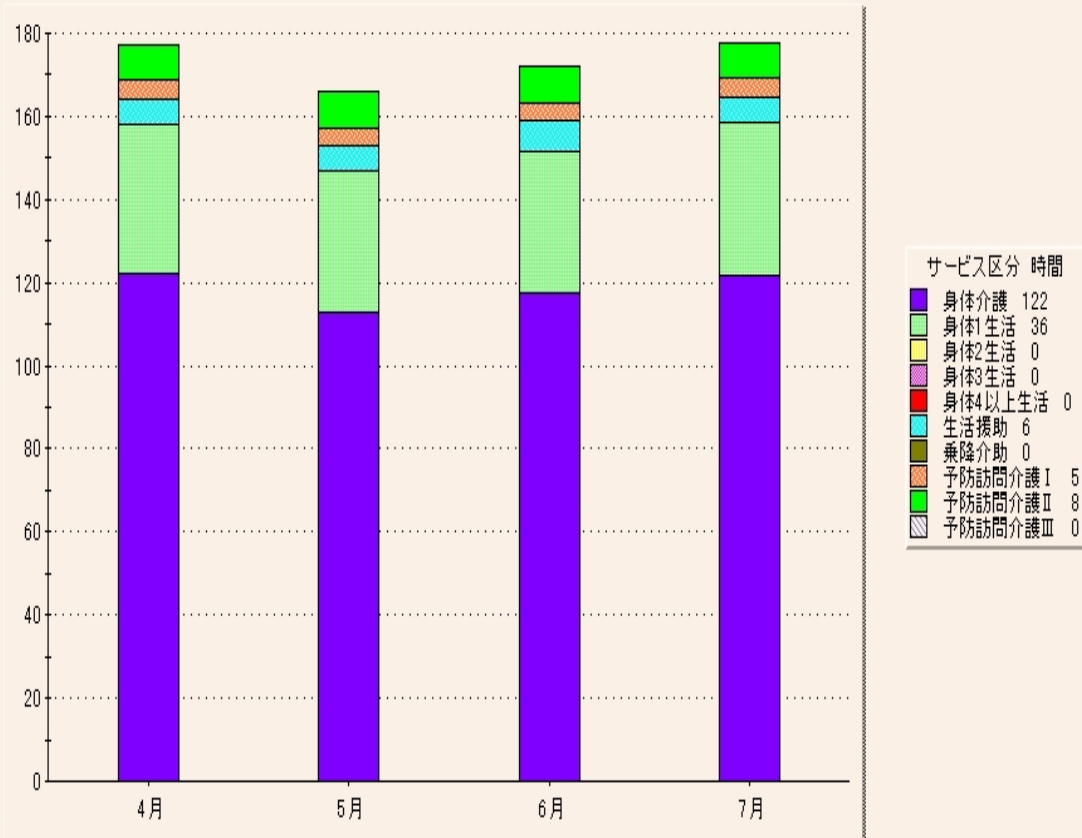

月別サービス区分別分析

平成 22年04月 ~ 平成 22年07月

月別サービス分析(回数)

月別サービス分析(利用者数)

月別サービス区別分析

平成 22年04月 ~ 平成 22年07月

月別サービス分析(時間)

月別サービス分析(金額)

月別サービス区分別分析

平成 22年04月 ~ 平成 22年07月

月別サービス区分(粗利)