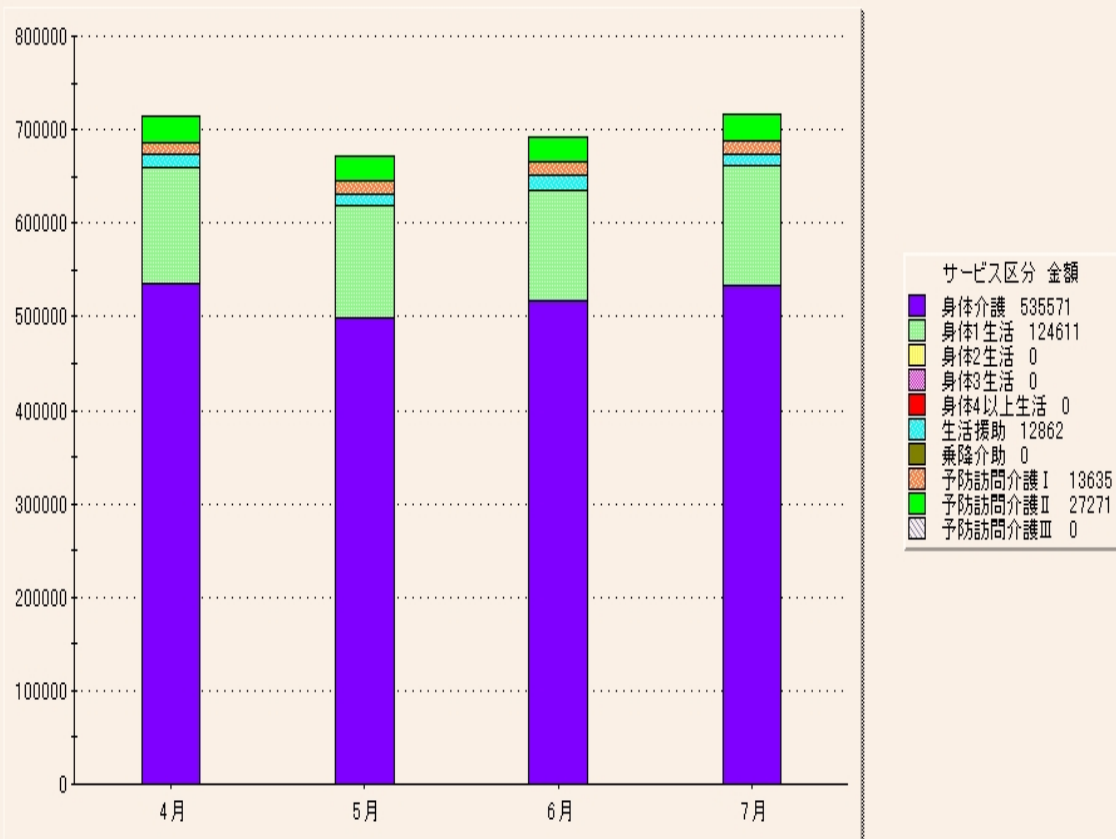

月別サービス区分別分析

平成 22年04月 ~ 平成 22年07月

月別サービス分析(回数)

月別サービス分析(利用者数)

月別サービス区別分析

平成 22年04月 ~ 平成 22年07月

月別サービス分析(時間)

月別サービス分析(金額)

月別サービス区分別分析

平成 22年04月 ~ 平成 22年07月

月別サービス区分(粗利)