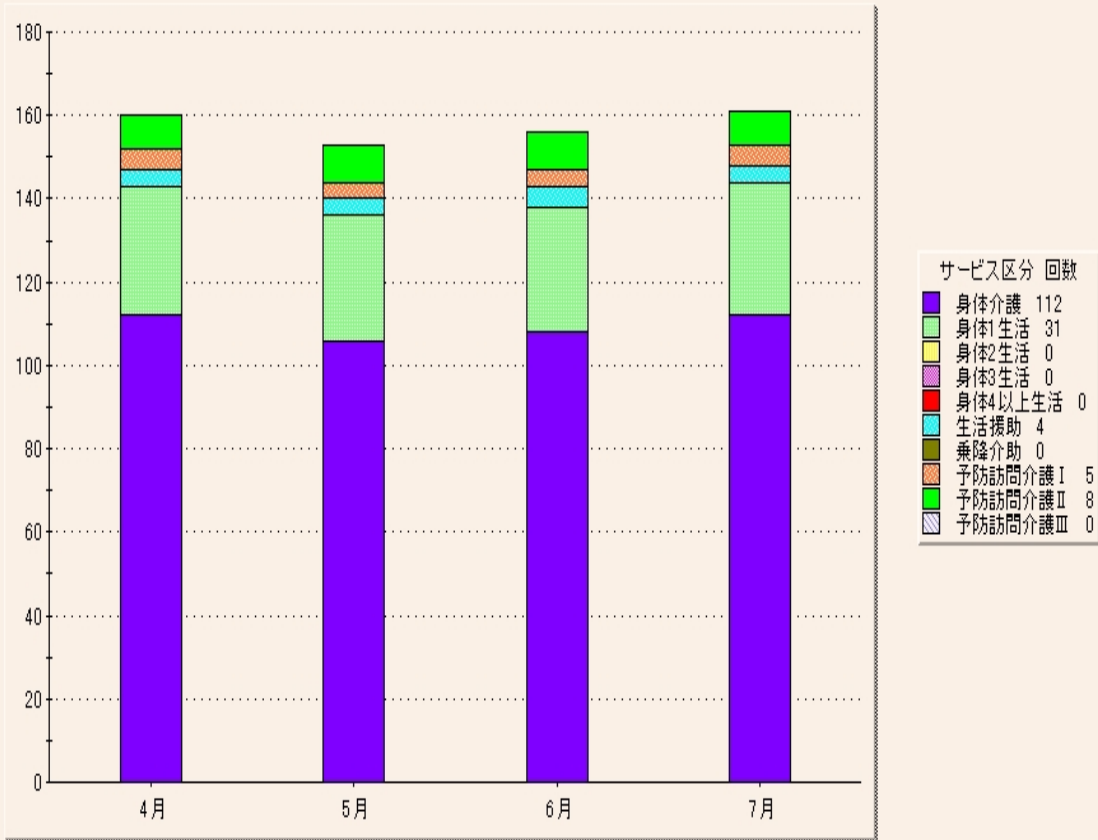

月別サービス区分別分析

平成 22年04月 ~ 平成 22年07月

月別サービス分析(回数)

月別サービス分析(利用者数)

月別サービス区別分析

平成 22年04月 ~ 平成 22年07月

月別サービス分析(時間)

月別サービス分析(金額)

月別サービス区分別分析

平成 22年04月 ~ 平成 22年07月

月別サービス区分(粗利)