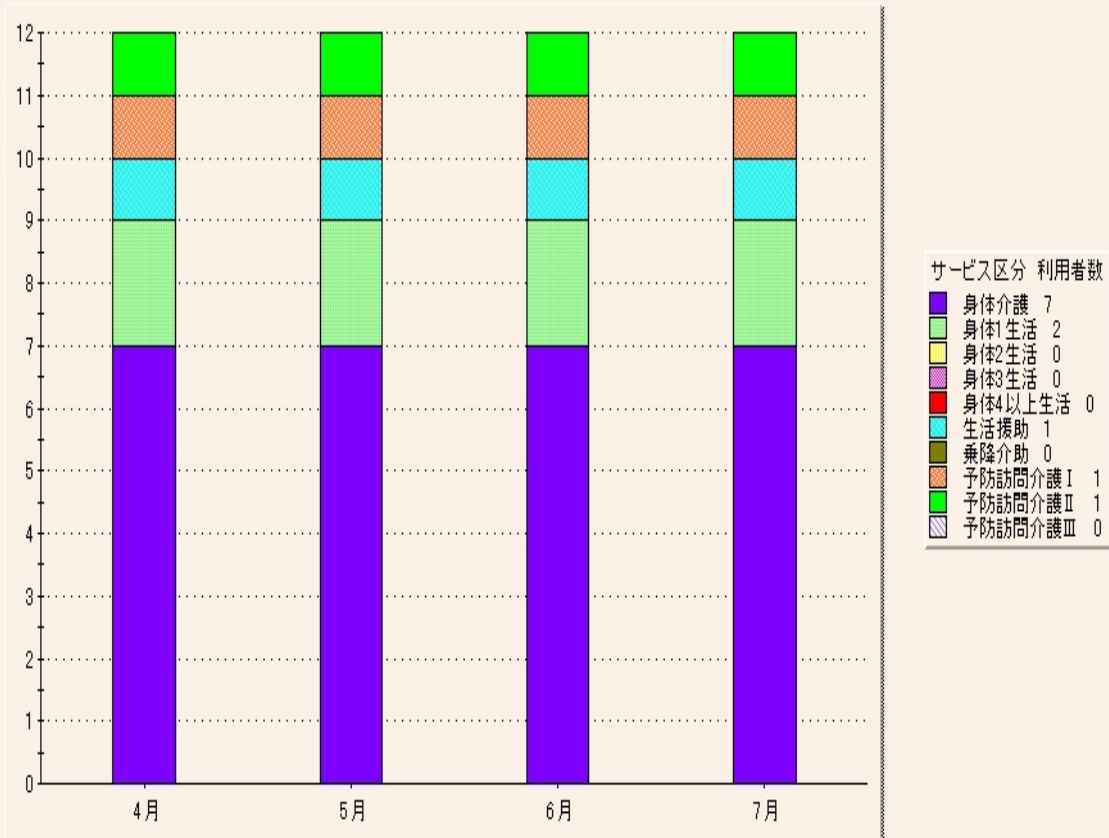

月別サービス区分別分析

平成 22年04月 ~ 平成 22年07月

月別サービス分析(回数)

月別サービス分析(利用者数)

月別サービス区別分析

平成 22年04月 ~ 平成 22年07月

月別サービス分析(時間)

月別サービス分析(金額)

月別サービス区分別分析

平成 22年04月 ~ 平成 22年07月

月別サービス区分(粗利)